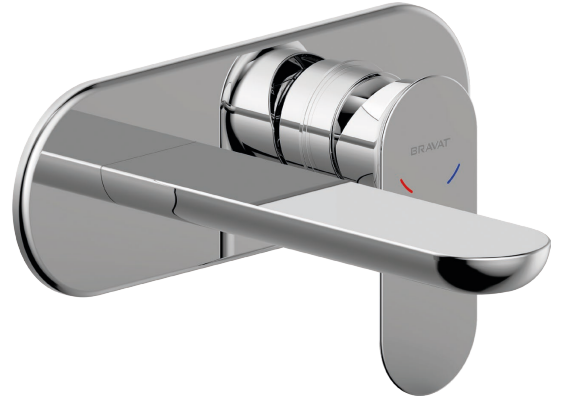

Produktspezifikationen

- Farbe: Chrom
- UP-Waschtisch-Wandarmatur
- Wandmontage
- Geschlossener Hebel
- Ablaufgarnitur mit Klick-Funktion
- Nur in Verbindung mit Unterputzelement
- Keramikkartusche
- Luftsprudler M24 x 1
- Flexible Anschlüsse G 3/8"
- Durchflussmenge 21 Liter/min

Ausladung: 177 mm

Ausschreibungstext

UP-Waschtisch-Wandarmatur, BRAVAT Palma, Hersteller Roman Dietsche GmbH, Art.-Nr. 3516462 in folgender Ausführung:

UP-Waschtisch-Wandarmatur, Messing verchromt, geschlossener Hebel, Ablaufgarnitur mit Klick-Funktion, Keramikkartusche, Luftsprudler M24 x 1, nur in Verbindung mit Unterputzelement (bitte separat bestellen), Flexible Anschlussschläuche G 3/4" DVGW zugelassen, entsprechend der DIN EN 817 hergestellt, erfüllt alle Richtlinien der DVGW.