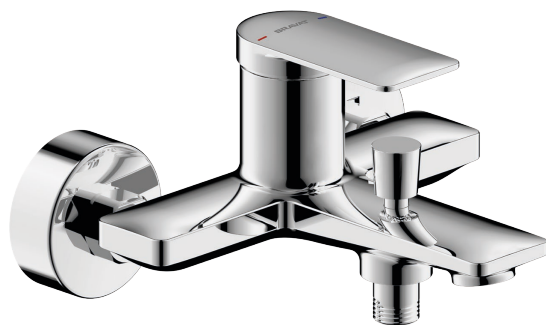

Produktspezifikationen

- Farbe: Chrom, Mattschwarz
- Wandmontage
- Geschlossener Hebel
- Keramikkartusche mit einstellbarer Heißwassersperre
- Luftsprudler M24 x 1 mit Rub Clean Funktion
- S-Anschlüsse G 1/2" x G3/4"
- Brauseabgang 1/2"
- Mit Rückflussverhinderer DIN EN 1717
- Umsteller fixierbar
- Durchflussmenge 24/22 Liter/Min.

Ausschreibungstext

Einhebel-Wannenfüll- u. Brausearmatur Wandmontage, BRAVAT Milano, Hersteller Roman Dietsche GmbH, Art.-Nr. 3564032/3564039 in folgender Ausführung:

Einhebel-Wannenfüll- u. Brausearmatur, Messing verchromt/Messing Mattschwarz pulverbeschichtet, geschlossener Hebel, Keramikkartusche mit einstellbarer Heißwassersperre, Wanneneinlauf mit Strahlregler M24 x 1, verdeckte Wandanschlüsse S-Anschlüsse G 1/2" x G 3/4", Brauseabgang 1/2", mit Rückflussverhinderer nach DIN EN 1717, mit Umstellung Brause/Wanne, entsprechend der DIN EN 817 hergestellt, erfüllt alle Richtlinien der DVGW.