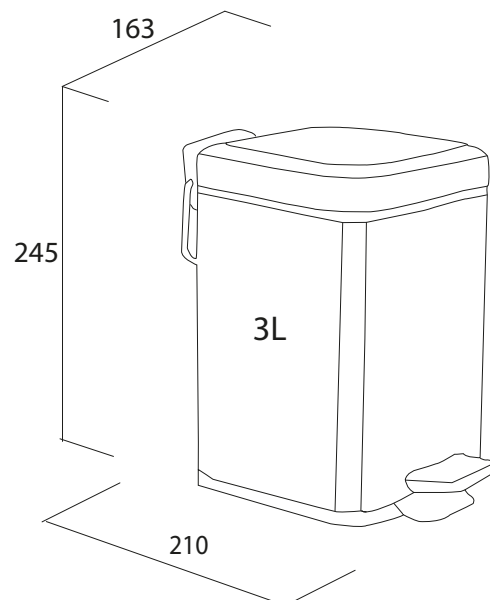

Produktspezifikationen

- Farbe: Chrom
- Material: Metall
- Eckig
- Außen-Tragegriff
- Belastbares Pedal
- Kunststoff-Inneneimer, herausnehmbar
- Kunststoffbodenring, fußbodenschonend
- Schließt sanft und leise dank Soft-Close Automatik
- Strapazierfähige und leicht zu reinigende Oberfläche

Ausschreibungstext

Kosmetikeimer Soft-Close BRAVAT, Hersteller Roman Dietsche GmbH, Art.-Nr.: 639250 in folgender Ausführung:

Kosmetikeimer Soft Close, freistehend. Außen-Tragegriff. Belastbares Pedal.

Strapazierfähige und leicht zu reinigende Oberfläche.

Schließt sanft und leise dank Soft-Close Automatik.

Kunststoffbodenring, fußbodenschonend.

Kunststoff-Inneneimer, herausnehmbar. Inhalt 3l. Rund.

Rostfrei.

H x B x T: 245 mm x 163 mm x 210 mm

BRAVAT-Klebetchnik
Scannen Sie den QR-Code, um zum
Installationsvideo zu gelangen.