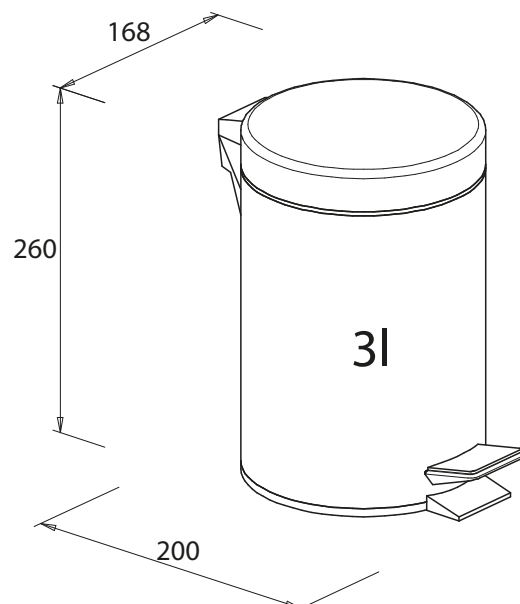

### Produktspezifikationen

- Farbe: Chrom
- Material: Metall
- Rund
- Außen-Tragegriff
- Belastbares Pedal
- Kunststoff-Inneneimer, herausnehmbar
- Kunststoffbodenring, fußbodenschonend
- Schließt sanft und leise dank Soft-Close Automatik
- Strapazierfähige und leicht zu reinigende Oberfläche

H x B x T: 260 mm x 168 mm x 200 mm

*BRAVAT-Klebetchnik*  
Scannen Sie den QR-Code, um zum  
Installationsvideo zu gelangen.