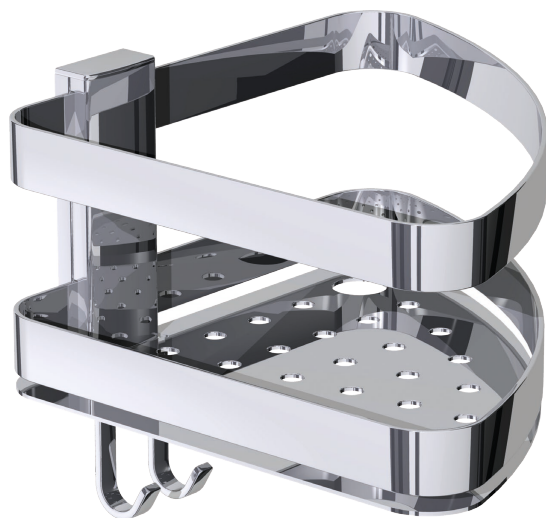

Produktspezifikationen

- Farbe: Chrom
- Material: Messing
- Befestigung: Kleben / Schrauben
- Bohrloch: 6 mm
- Abnehmbar
- Doppelhaken an der Unterseite
- Einfache Reinigung
- Öffnung im Boden für Rasierer und andere Utensilien
- Verdeckte Verschraubung

Ausschreibungstext

Eck-Duschkorb BRAVAT, Hersteller Roman Dietsche GmbH, Art.-Nr.: 641110 in folgender Ausführung:
Eck-Duschkorb zum Kleben oder Schrauben geeignet; inkl. Montagematerial zum Schrauben, Kleber ist separat erhältlich. Mit Vorfixierband zum leichteren Kleben. Abnehmbar. Einfache Reinigung. Verdeckte Verschraubung. Doppelhaken an der Unterseite. Öffnung im Boden für Rasierer und andere Utensilien. Messing-Serie, 100% rostfrei.

H x B x T: 198 mm x 160 mm x 206 mm

Ersatzteile

- Haken 80: Art.-Nr.: 641510
- Sichtblende: Art.-Nr.: 129210

BRAVAT-Klebertechnik
Scannen Sie den QR-Code, um zum Installationsvideo zu gelangen.