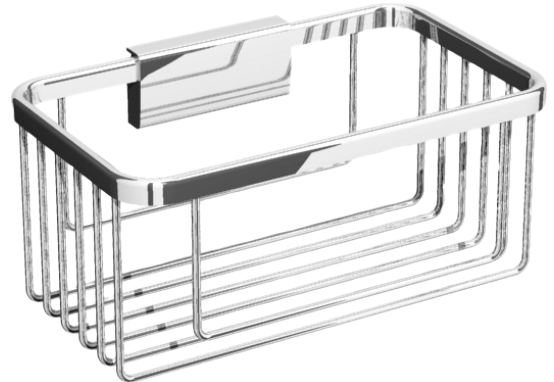

Produktspezifikationen

- Farbe: Chrom
- Material: Messing
- Befestigung: Kleben / Schrauben
- Bohrloch: 6 mm
- Verdeckte Verschraubung
- Abnehmbar
- Einfache Reinigung

Ausschreibungstext

Duschkorb BRAVAT, Hersteller Roman Dietsche GmbH, Art.-Nr.: 642810 in folgender Ausführung: Duschkorb zum Kleben oder Schrauben geeignet; inkl. Montagematerial zum Schrauben, Kleber ist separat erhältlich. Mit Vorfixierband zum leichteren Kleben. Abnehmbar. Einfache Reinigung. Verdeckte Verschraubung. Langlebige 3-Schicht-Verchromung. Messing-Serie. 100% rostfrei.

H x B x T: 85 mm x 180 mm x 108 mm

Ersatzteile

- Handtuchhaken: Art.-Nr.: 120010
- Sichtblende: Art.-Nr.: 120410
- Wandadapter: Art.-Nr.: 129010

BRAVAT-Klebertechnik
Scannen Sie den QR-Code, um zum
Installationsvideo zu gelangen.