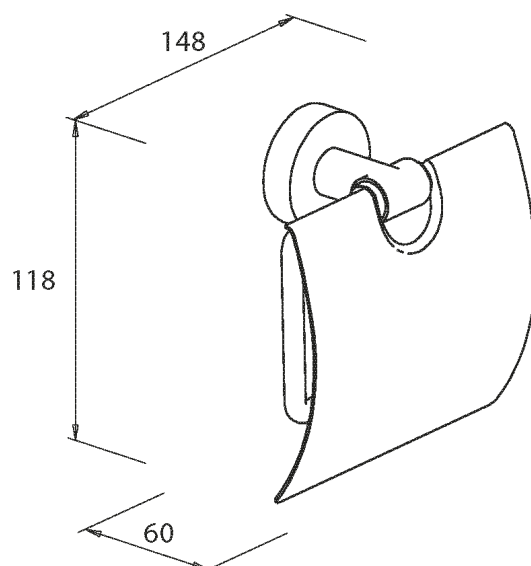

### Produktspezifikationen

- Farbe: Chrom, Edelstahl, Mattschwarz
- Befestigung: Schrauben oder Kleben
- Material: Messing
- Beidseitig montierbar
- Bohrlochabstand: 30 mm
- Bohrloch  $\varnothing$  6 mm

### Ausschreibungstext

WC-Papierhalter mit Deckel BRAVAT Varuna, Hersteller Roman Dietsche GmbH, Atr.-Nr.: 778910, 778980 und 778999 in folgender Ausführung:

WC-Papierhalter mit Deckel zum Kleben oder Schrauben geeignet; inkl. Montagematerial zum Schrauben, der Kleber ist separat erhältlich.

Mit Vorfixierband zum leichteren Kleben.

Beidseitig montierbar.

Schwarz: Versiegelte Einbrennlackoberfläche zur einfachen Reinigung.

Chrom und Edelstahl: 100% rostfrei

H x B x T: 118 mm x 148 mm x 60 mm

BRAVAT-Klebertechnik  
Scannen Sie den QR-Code, um zum  
Installationsvideo zu gelangen.